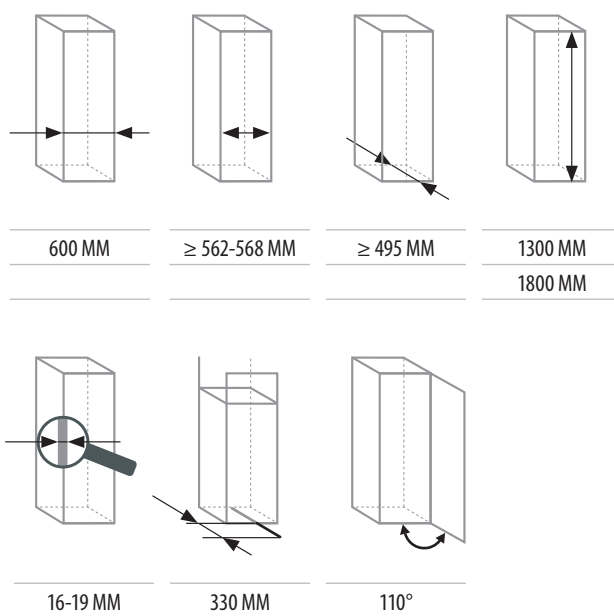

TANDEM solo

ПОМЕСТИТСЯ ВСЕ

KESSEBÖHMER

Универсальный механизм, обеспечивающий доступ к продуктам сразу с трех сторон! Широкие, большие полки подходят для хранения различных по размеру и объему предметов, от небольших упаковок с крупой до мелкой бытовой техники.

Благодаря этому механизму все содержимое выдвигается на передний план одним движением руки, что обеспечивает полный обзор и позволяет легко и быстро найти нужную вещь. Уровень же самих полок регулируется по высоте, что дает возможность оптимально использовать весь внутренний объем шкафа с максимальной пользой. Механизм открывается плавно и легко за счет переноса веса всего содержимого на боковину корпуса, а новый демфер делает закрывание более комфортным и тихим.

Скрытые крепежные элементы придают внешнему виду механизма воздушность и гармонично встраивают его в общий дизайн кухни.

У механизма нет ограничения по высоте корпуса, и он может легко встроиться в любую, даже уже готовую, кухню.

Размеры шкафа

Монтаж

Быстрая сборка

Без специальных инструментов