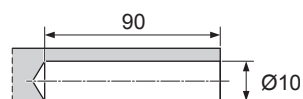

КОМПЛЕКТ Тандем Соло

Тандем Соло Комплект

СОСТОИТ ИЗ

Внутренняя высота корпуса	Ширина фасада	Количество полок	Арена КЛАССИК, ХРОМ; дно серое, антислип	Арена КЛАССИК, ТИТАН; дно серое, антислип	Арена СТИЛЬ, АНТРАЦИТ, дно антрацит, антислип	Арена ПЬЮР, АНТРАЦИТ, дно антрацит, антислип
1300 мм	600 мм	4 полки	2399400005	2399400102	2399409846	
1800 мм	600 мм	6 полок	2399600005	2399600102	2399609846	

Комплектующие

Полка, 600 мм, Тандем Соло

Ширина фасада	Количество полок	Арена КЛАССИК, ХРОМ; дно серое, антислип	Арена КЛАССИК, ТИТАН; дно серое, антислип	Арена СТИЛЬ, АНТРАЦИТ, дно антрацит, антислип	Арена ПЬЮР, АНТРАЦИТ, дно антрацит, антислип
600 мм	1 полка	2350730005	2350730102	2355399846	

Толкатель врезной (РТО) Тип II

Тип	Цвет серый
22-34 N	2720737035

Адаптер накладной РТО

для прикручивания	Цвет серый
	2720757035